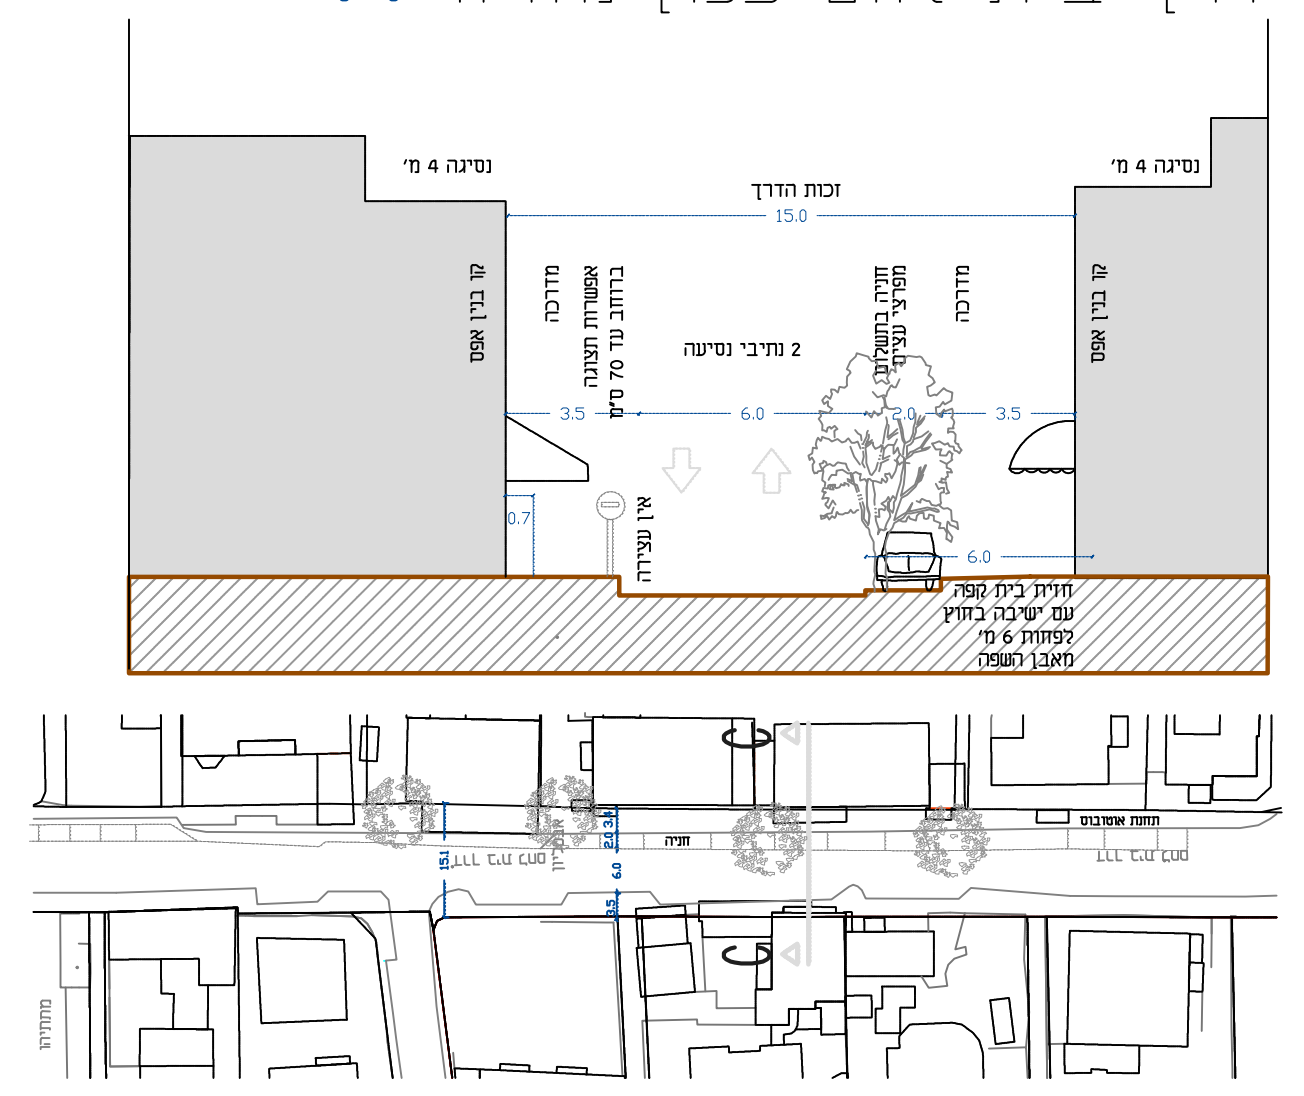

חזתכי רחוב רחוב שמשון

רדז שמשון B-B

דרך בית לחם צפון מזרח C-C

רדז 'ראובן' - שד' אקליפטוס H-H

דרך בית לחם דרום F-F