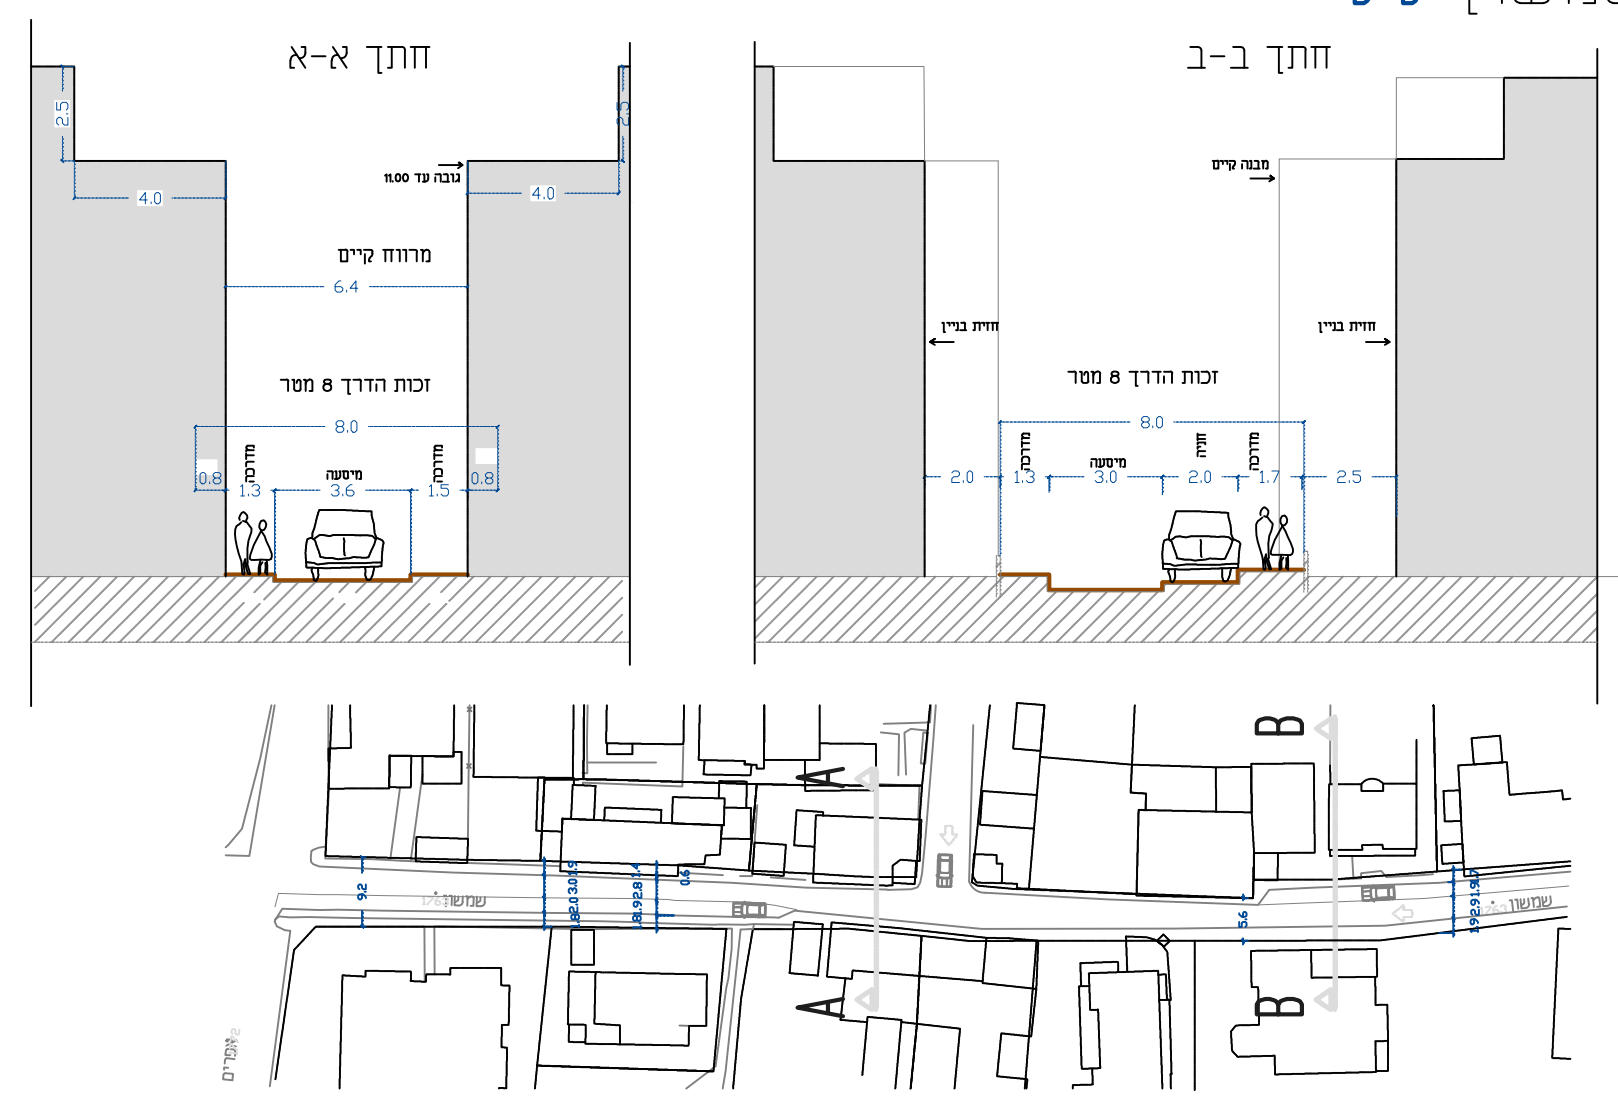

חזתכי רחוב רחוב שמשון

רדז שמשון B-B

דרך בית לחם צפון מזרח C-C

רדז 'ראובן' - שד' אקליפטוס H-H

דרך בית לחם דרום F-F